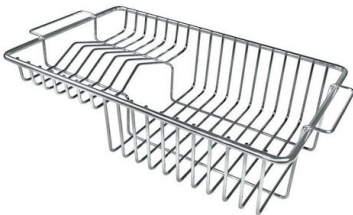

Fregadero Stripe

Cubeta a la derecha

fregaderos

Código: 4500 051

CARACTERÍSTICAS

-
- CUBETA DE RADIO ESTRECHO** Cubetas de formas cuadradas con un diseño moderno y una mayor capacidad. Para una estética minimalista conjugada con la máxima comodidad.
-
- CUBETA PROFUNDA** Fregaderos que alcanzan una profundidad importante, más de 20 cm, gracias a la tecnología de producción avanzada, que ofrecen gran capacidad y practicidad en todas las operaciones de lavado.
-
- DESAGÜE 3,5" BASKET** Desagüe grande de 3,5" equipado con el práctico tapón cestillo que impide el flujo de las partes sólidas en la alcantarilla.
-
- FREGADEROS DE ESPESOR** Acero 1 mm de espesor. Un espesor importante que garantiza máxima robustez para los fregaderos que no conocen las señales del envejecimiento.
-
- POSIBILIDAD SEGUNDO / TERCER ORIFICIO** El fregadero se puede personalizar con la ejecución de orificios adicionales, especificados en fase de pedido, utilizables para monomandos de doble orificio, para desagües con mando a distancia o para la instalación de dispensadores para el jabón. Las posiciones se indican en los diseños con orificios por una línea discontinua.
-
- REBOSADERO PERIMETRAL** El rebosadero es una seguridad siempre presente en los fregaderos Foster que impide el desbordamiento del agua de la cubeta en caso de olvido. La solución del desagüe perimetral mejora la estética gracias a la forma cuadrada y esencial.
-

Desagüe Desagüe con mando automático PM

DIBUJOS TÉCNICOS

GALERÍA

EL PAQUETE INCLUYE

Desagüe automático - PM
8407 113

ACCESORIOS OPCIONALES

Rejilla portaplatos inox
8100 305

Tabla de corte de madera Iroko
8643 117

MARIDAJE RECOMENDADO

Monomando Milanello
8425 100

Monomando NYC
8486 000